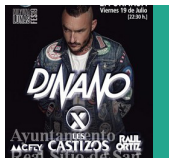

Jueves 18 - 22:00h

**La Pegatina**

Precio: 20,80€

Viernes 19 - 22:00h

**Dj Nano  
Les Castizos  
Raúl Ortiz | Mc Fly**

Precio: 14,70€

Sábado 20 - 22:00h

**Marea (gira Azogue)  
+ Grupo invitado**